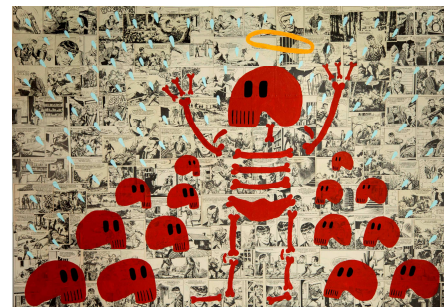

EL NUEVO SALARIO MÍNIMO. 2013
DIBUJO A TINTA Y COLLAGE
SOBRE PASTA DE LIBRO ANTIGUO
MED. 18 X 23 CM.
MED. 33 X 37,5 CM. MARCO

MODERNO GORRO DE PAPA. 2013
DIBUJO A TINTA Y GOUACHE
SOBRE HOJAS DE LIBROS ANTIGUOS
MED. 46 X 32,5 CM.
MED. 55 X 41,5 CM. MARCO

PANTALONES DE PINTOR. 2013
DIBUJO A TINTA Y GOUACHE
SOBRE HOJAS DE LIBROS ANTIGUOS
MED. 46 X 32,5 CM.
MED. 55 X 41,5 CM. MARCO

TESTIGOS DE LA BOTÁNICA. 2013
DIBUJO A TINTA Y GOUACHE
SOBRE PAPEL ACUARELA
MED. 70 X 100 CM.
MED. 79,5 X 109 CM. MARCO

FAMILARES EMPEÑADOS. 2013
COLLAGE Y GOUACHE
SOBRE HOJAS DE COMICS ANTIGUOS
MED. 70 X 100 CM.
MED. 79,5 X 109 CM. MARCO

LOS LABIOS DE MILES DE SOLDADOS. 2013
DIBUJO A TINTA, COLLAGE Y GOUACHE
SOBRE PASTA Y HOJAS DE LIBROS ANTIGUOS
MED. 42 X 59 CM.
MED. 52 X 69 CM. MARCO

EXPLICANDO LA MUERTE. 2013
COLLAGE Y GOUACHE
SOBRE HOJAS DE COMICS ANTIGUOS
MED. 70 X 100 CM.
MED. 79,5 X 109 CM. MARCO

LOS BARCOS NAVEGARON, ESCLAVOS, MUJERES Y CIELOS AZULES Y ROSADOS. 2013
DIBUJO A TINTA Y GOUACHE
SOBRE PAPEL ACUARELA
MED. 39 X 39 CM.
MED. 48 X 48 CM. MARCO