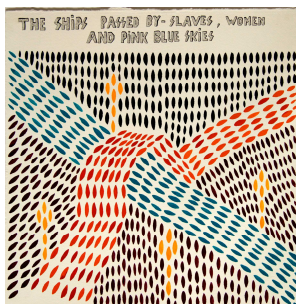

LOS LABIOS DE MILES DE SOLDADOS. 2013
DIBUJO A TINTA, COLLAGE Y GOUACHE
SOBRE PASTA Y HOJAS DE LIBROS ANTIGUOS
MED. 42 X 59 CM.
MED. 52 X 69 CM. MARCO

LOS BARCOS NAVEGARON, ESCLAVOS, MUJERES Y CIELOS AZULES Y ROSADOS. 2013
DIBUJO A TINTA Y GOUACHE
SOBRE PAPEL ACUARELA
MED. 39 X 39 CM.
MED. 48 X 48 CM. MARCO