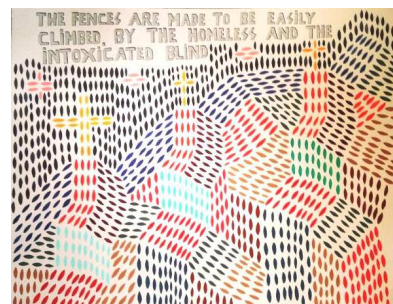

PANTALONES DE PINTOR. 2013
DIBUJO A TINTA Y GOUACHE
SOBRE HOJAS DE LIBROS ANTIGUOS
MED. 46 X 32,5 CM.
MED. 55 X 41,5 CM. MARCO

TESTIGOS DE LA BOTÁNICA. 2013
DIBUJO A TINTA Y GOUACHE
SOBRE PAPEL ACUARELA
MED. 70 X 100 CM.
MED. 79,5 X 109 CM. MARCO

FAMILARES EMPEÑADOS. 2013
COLLAGE Y GOUACHE
SOBRE HOJAS DE COMICS ANTIGUOS
MED. 70 X 100 CM.
MED. 79,5 X 109 CM. MARCO

LOS LABIOS DE MILES DE SOLDADOS. 2013
DIBUJO A TINTA, COLLAGE Y GOUACHE
SOBRE PASTA Y HOJAS DE LIBROS ANTIGUOS
MED. 42 X 59 CM.
MED. 52 X 69 CM. MARCO

EXPLICANDO LA MUERTE. 2013
COLLAGE Y GOUACHE
SOBRE HOJAS DE COMICS ANTIGUOS
MED. 70 X 100 CM.
MED. 79,5 X 109 CM. MARCO

LOS BARCOS NAVEGARON, ESCLAVOS, MUJERES Y CIELOS AZULES Y ROSADOS. 2013
DIBUJO A TINTA Y GOUACHE
SOBRE PAPEL ACUARELA
MED. 39 X 39 CM.
MED. 48 X 48 CM. MARCO