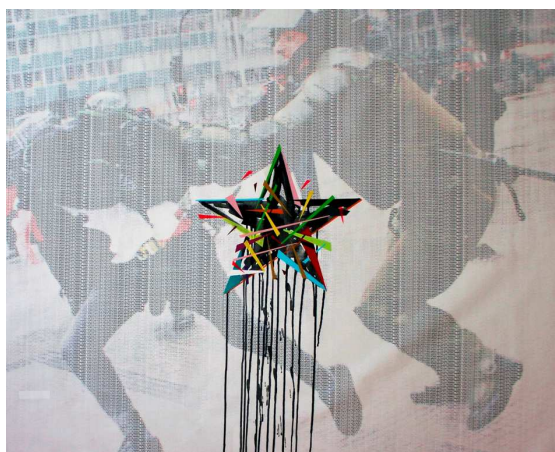

TRAMA-FRAGMENTO. 2012
ACRÍLICO SOBRE LIENZO
MED. 170 X 150 CM.

AUTORETRATO. 2013
IMPRESIÓN DIGITAL SOBRE LIENZO Y ACRÍLICO
MED. 178 X 102 CM.

STAR. 2013
IMPRESIÓN DIGITAL SOBRE LIENZO Y ACRÍLICO
MED. 117 X 133 CM.

*

*El detalle de la imagen es parte de la letra del himno de Chile...
PURO CHILE ES TU CIELO AZULADO, PURAS BRISAS TE CRUZAN TAMBIÉN...
Este texto repetido construye la imagen de la protesta estudiantil
de 2012, sobre la que se interviene con pintura la estrella.

Nota: La imagen de la instalación cambia con cada
nueva exposición.