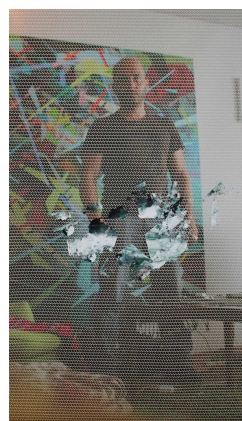

TRAMA-FRAGMENTO. 2012
ACRÍLICO SOBRE LIENZO
MED. 170 X 150 CM.

AUTORETRATO. 2013
IMPRESIÓN DIGITAL SOBRE LIENZO Y ACRÍLICO
MED. 178 X 102 CM.

STAR. 2013
IMPRESIÓN DIGITAL SOBRE LIENZO Y ACRÍLICO
MED. 117 X 133 CM.

*

*El detalle de la imagen es parte de la letra del himno de Chile...
PURO CHILE ES TU CIELO AZULADO, PURAS BRISAS TE CRUZAN TAMBIÉN...
Este texto repetido construye la imagen de la protesta estudiantil
de 2012, sobre la que se interviene con pintura la estrella.

RE-BIO-GEHR
INSTALACIÓN DE 225 PORTARETRATOS EN MADERA
IMPRESIÓN SOBRE PAPEL FOTOGRÁFICO.
MEDIDAS VARIABLES.

La imagen de la composición pertenece a su padre
en el año 2013.

A su vez, cada portaretrato contiene una imagen
de su padre cuando era niño, tomada en 1946.